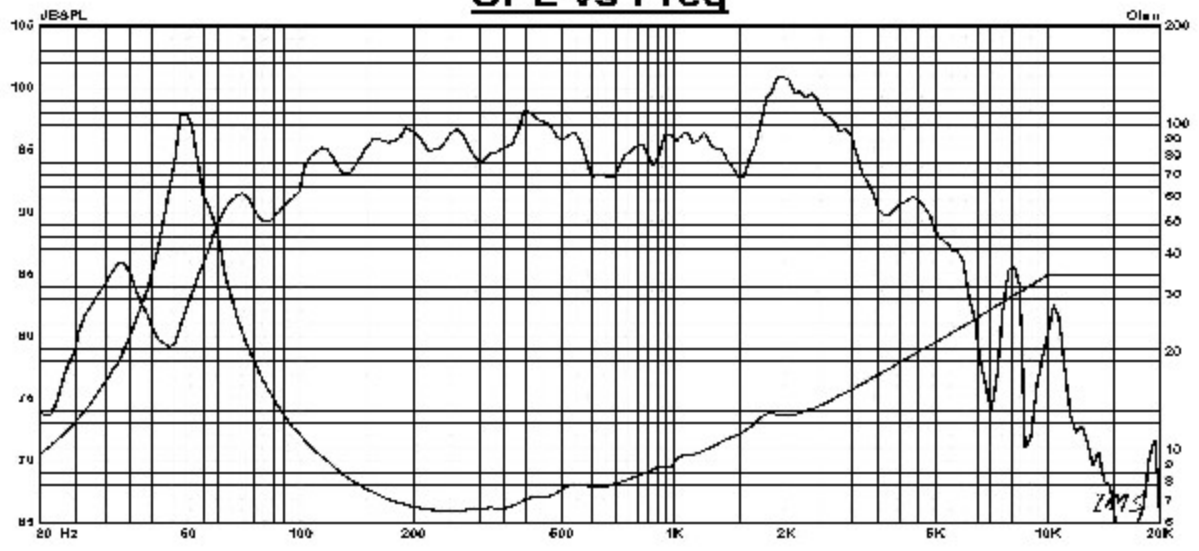

SPL vs Freq

— VC 11-G-328PL2